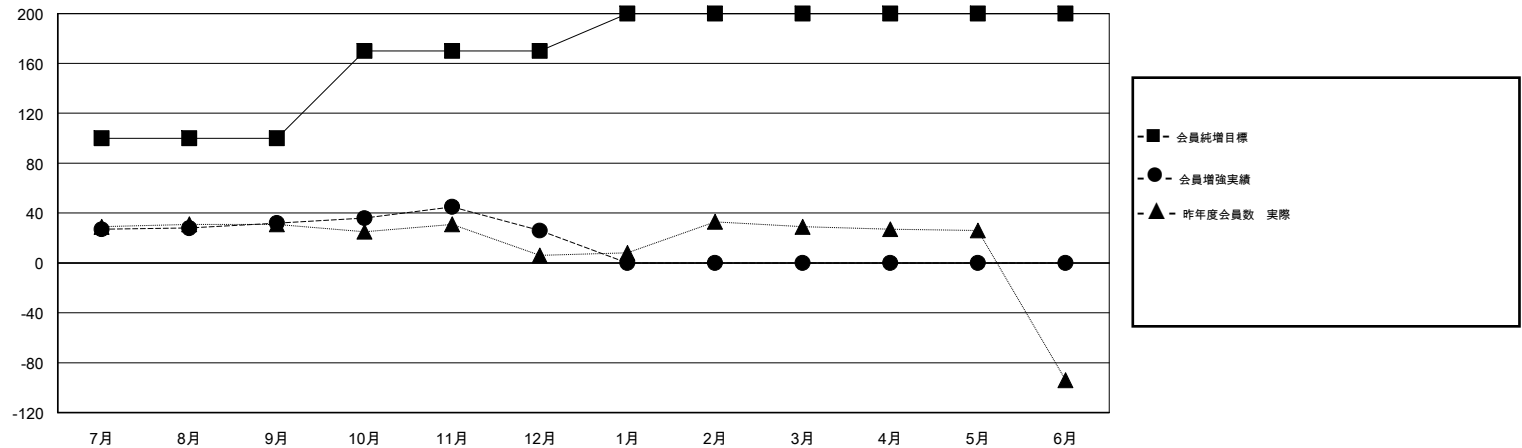

MONTHLY MEMBERSHIP PROGRESS REPORT

District 333 A

Results as of: 12/31/2017

GMT: MASAYOSHI MARUYAMA, YASUHISA NAKAMURA

地域 JAPAN

GMT会則地域

クラブ				名			
結果: 2017-2018				結果: 2017-2018			
四半期	新クラブ目標	新クラブ	解散クラブ	四半期	会員純増目標	会員増強実績	退会者(転籍を含む) 実際
7月/8月/9月	1	0	0	7月/8月/9月	100	87	55
10月/11月/12月	0	0	0	10月/11月/12月	70	33	38
1月/2月/3月	0	0	0	1月/2月/3月	30	0	0
4月/5月/6月	0	0	0	4月/5月/6月	0	0	0

新クラブ目標及び実績累計

会員目標及び実績累計

解散クラブ: 0	43 CLUBS OF 73 一名以上の新会員を登録	男女別 男性 2,505 (78.80%) 女性 674 (21.20%) 女性%年度目標: 25%
退会者 物故会員 10 クラブ解散 0 その他 83 合計 93	会員累計データを見るには、ここをクリック	世帯主/家族会員合計 1,098 国際会費半額の家族会員 607